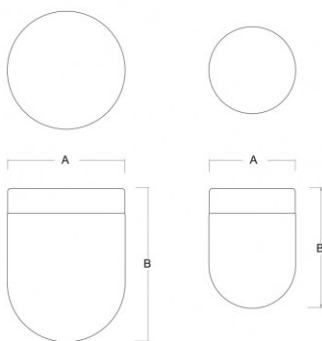

RETRO BS14.11.R14.X

Typ: stropní svítidlo

Stínítko: bílé ručně foukané trojvrstvé sklo opál mat

Těleso svítidla: lakovaný hliník – RAL bílá 9016 (.41), RAL černá 9005 (.45), RAL Měď (.72), RAL Bronz (.73) nebo RAL Mosaz (.74)

Barva: RAL9016 (41); RAL9005 (45); RAL Měď (72); RAL Bronz (73); RAL Mosaz (74)

		A (mm)	B (mm)	Hmotnost (g)
1x60(46)W	E27	140	195	1300

Napětí: 230V

Světelný zdroj: 1x60(46)W

Patice: E27

A: 140 mm

B: 195 mm

Hmotnost: 1300 g